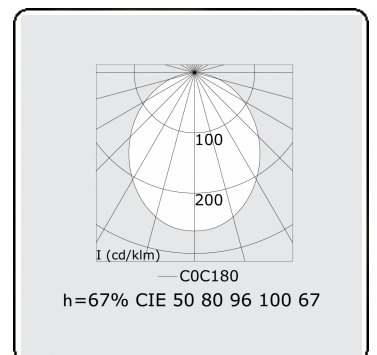

Lichttechnische gegevens

UGR	25,7/26,0
CIE Fluxcode	50 80 96 100 67

Afmetingen

A	2524 mm
---	---------

Opmerkingen

satiné - HO 150mA - RAL

ENERGY

Verrijgbaar op aanvraag.