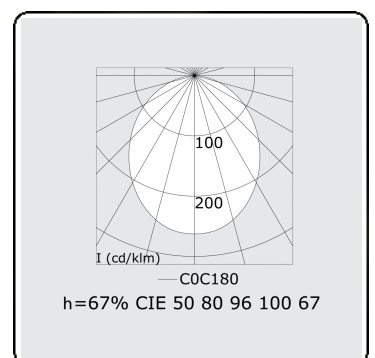

Lichttechnische gegevens

UGR	25,7/26,0
CIE Fluxcode	50 80 96 100 67

Afmetingen

A	2524 mm
---	---------

Opmerkingen

satiné - HO 150mA - RAL

ENERGY

Verrijgbaar op aanvraag.