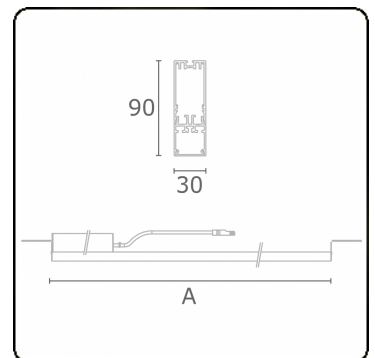

Photometric details

UGR	25,7/26,0
CIE Fluxcode	50 80 96 100 67

Dimensions

A	2524 mm
---	---------

Remarks

satin LED diffusor 150mA

ENERGY

Verrijgbaar op aanvraag.