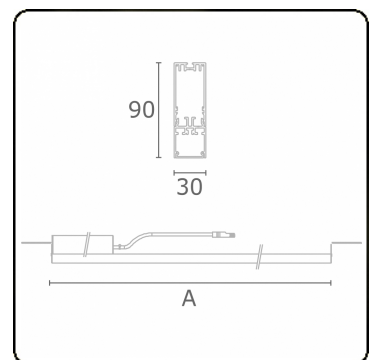

Lichttechnische gegevens

| | |
|--------------|-----------------|
| UGR | 25,7/26,0 |
| CIE Fluxcode | 50 80 96 100 67 |

Afmetingen

| | |
|---|---------|
| A | 2804 mm |
|---|---------|

Opmerkingen

satiné - HO 150mA - RAL