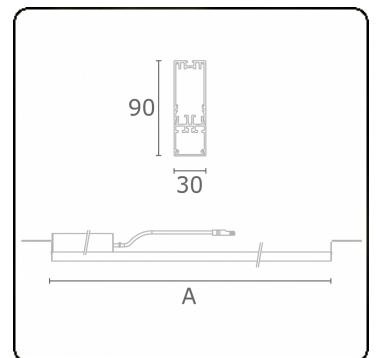

**Photometric details**

UGR	25,7/26,0
CIE Fluxcode	50 80 96 100 67

**Dimensions**

A	2804 mm
---	---------

**Remarks**

satin LED diffusor 150mA

**ENERGY**

Verrijgbaar op aanvraag.