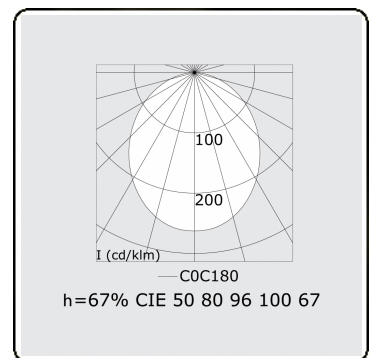

Elektrische Gegevens

Veiligheidsklasse	I
Voeding	230V
Voorschakelapparaat	Stroomvoeding

Lampgegevens

Lamptype	LED 4000K
Wattage	3,2W
Bruto lichtstroom	2010
Armatuur vermogen	10,6W
Aantal	3
Levensduur LED module	L80/B10 > 72000h
Kleurtolerantie	MacAdam 3
CRI	>80

Lichttechnische gegevens

UGR	25,7/26,0
CIE Fluxcode	50 80 96 100 67

Afmetingen

A	844 mm
---	--------

Opmerkingen

satiné - HO 150mA - RAL

ENERGY

Verrijgbaar op aanvraag.