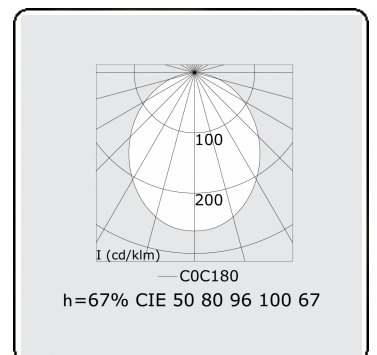

Elektrische Gegevens

| | |
|---------------------|---------------|
| Veiligheidsklasse | I |
| Voeding | 230V |
| Voorschakelapparaat | Stroomvoeding |

Lampgegevens

| | |
|-----------------------|------------------|
| Lamptype | LED 4000K |
| Wattage | 3,2W |
| Bruto lichtstroom | 2010 |
| Armatuur vermogen | 10,6W |
| Aantal | 3 |
| Levensduur LED module | L80/B10 > 72000h |
| Kleurtolerantie | MacAdam 3 |
| CRI | >80 |

Lichttechnische gegevens

| | |
|--------------|-----------------|
| UGR | 25,7/26,0 |
| CIE Fluxcode | 50 80 96 100 67 |

Afmetingen

| | |
|---|--------|
| A | 844 mm |
|---|--------|

Opmerkingen

satiné - HO 150mA - RAL