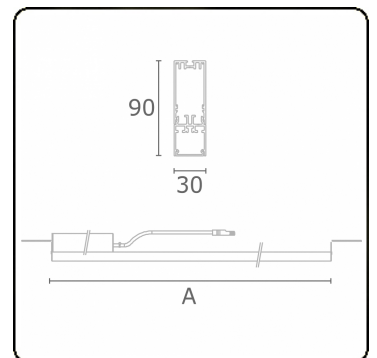

Lichttechnische gegevens

UGR	25,7/26,0
CIE Fluxcode	50 80 96 100 67

Afmetingen

A	844 mm
---	--------

Opmerkingen

satiné - HO 150mA - RAL

ENERGY

Verrijgbaar op aanvraag.