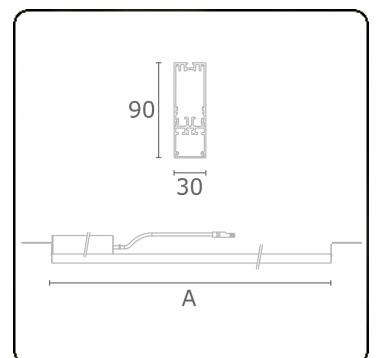

Photometric details

UGR	25,7/26,0
CIE Fluxcode	50 80 96 100 67

Dimensions

A	1404 mm
---	---------

Remarks

satin LED diffusor 150mA

ENERGY

Verrijgbaar op aanvraag.