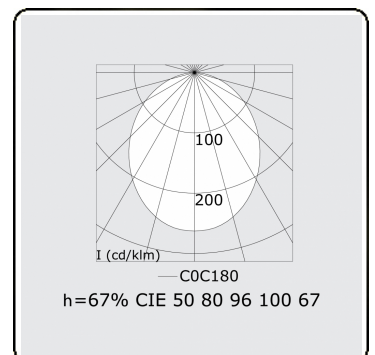

Rekta 30 SAPP - satiné - HO 150mA - RAL
07.23000564-9999

Armatuurgegevens

Montage	Plafondinbouw
Lichtuittreding	Direct
Afscherming	satiné plexi
Beschermingsgraad	IP 20
Behuizing	Aluminium
Afwerking	RAL kleur naar keuze
Keurmerken	CE, ISO 9001

Elektrische Gegevens

Veiligheidsklasse	I
Voeding	230V
Voorschakelapparaat	Stroomvoeding

Lampgegevens

Lamptype	LED 4000K
Wattage	3,2W
Bruto lichtstroom	4020
Armatuur vermogen	21,1W
Aantal	6
Levensduur LED module	L80/B10 > 72000h
Kleurtolerantie	MacAdam 3
CRI	>80

Lichttechnische gegevens

UGR	25,7/26,0
CIE Fluxcode	50 80 96 100 67

Afmetingen

A	1684 mm

Opmerkingen

satiné - HO 150mA - RAL

ENERGY

Verkrijgbaar op aanvraag.

Disponible sur demande.

Available on request.

Auf Anfrage.

MULTILINE®

WXYZ
kWh/1000h

2019/2015