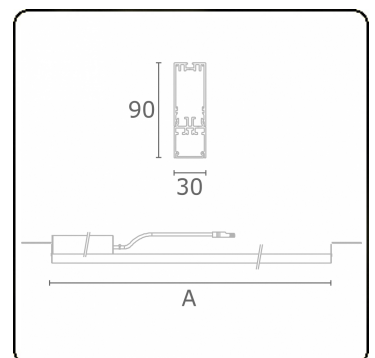

Rekta 30 SAPP - satiné - HO 150mA - RAL
07.23000564-9999

Armatuurgegevens

Montage	Plafondinbouw
Lichtuittreding	Direct
Afscherming	satiné plexi
Beschermingsgraad	IP 20
Behuizing	Aluminium
Afwerking	RAL kleur naar keuze
Keurmerken	CE, ISO 9001

Elektrische Gegevens

Veiligheidsklasse	I
Voeding	230V
Voorschakelapparaat	Stroomvoeding

Lampgegevens

Lamptype	LED 4000K
Wattage	3,2W
Bruto lichtstroom	4020
Armatuur vermogen	21,1W
Aantal	6
Levensduur LED module	L80/B10 > 72000h
Kleurtolerantie	MacAdam 3
CRI	>80

Lichttechnische gegevens

UGR	25,7/26,0
CIE Fluxcode	50 80 96 100 67

Afmetingen

A	1684 mm

Opmerkingen

satiné - HO 150mA - RAL

ENERGY

Verkrijgbaar op aanvraag.

Disponible sur demande.

Available on request.

Auf Anfrage.

MULTILINE®

WXYZ
kWh/1000h

2019/2015