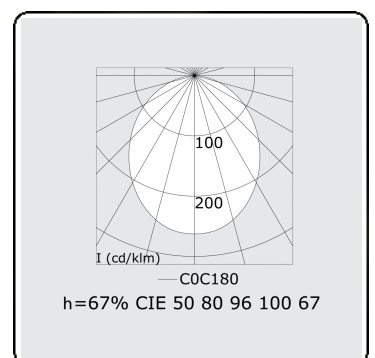

Lichttechnische gegevens

UGR	25,7/26,0
CIE Fluxcode	50 80 96 100 67

Afmetingen

A	2244 mm
---	---------

Opmerkingen

satiné - HO 150mA - RAL

ENERGY

Verkrijgbaar op aanvraag.