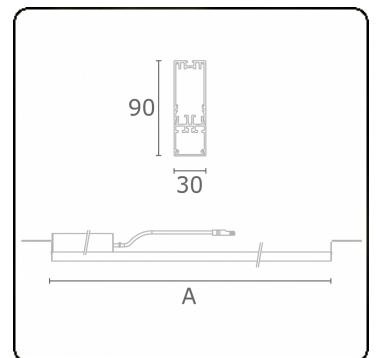

**Photometric details**

UGR	25,7/26,0
CIE Fluxcode	50 80 96 100 67

**Dimensions**

A	2244 mm
---	---------

**Remarks**

satin LED diffusor 150mA

**ENERGY**

Verrijgbaar op aanvraag.