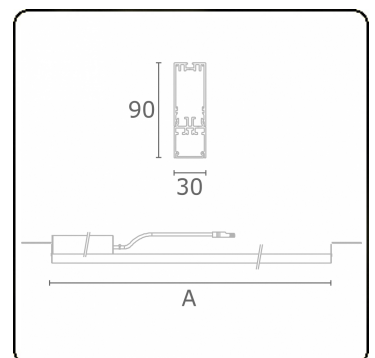

Lichttechnische Daten

UGR	25,7/26,0
CIE Fluxcode	50 80 96 100 67

Abmessungen

A	2244 mm
---	---------

Bemerkungen

satiniertes LED Diffusor 150mA

ENERGY

A
 Verkrijgbaar op aanvraag.
B
 Disponible sur demande.
C
D
 Available on request.
E
F
 Auf Anfrage.
G