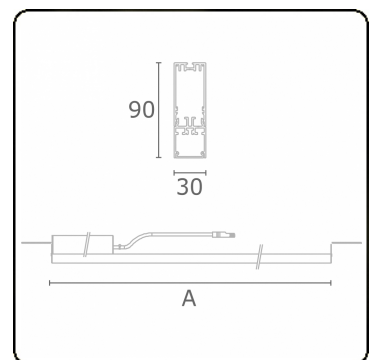

Lichttechnische Daten

UGR	25,7/26,0
CIE Fluxcode	50 80 96 100 67

Abmessungen

A	2244 mm
---	---------

Bemerkungen

satiniertes LED Diffusor 150mA

ENERGY

Verrijgbaar op aanvraag.