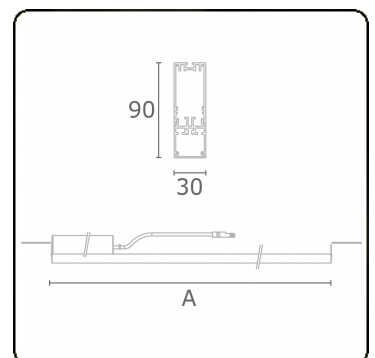

Lichttechnische gegevens

UGR	25,7/26,0
CIE Fluxcode	50 80 96 100 67

Afmetingen

A	2524 mm
---	---------

Opmerkingen

satiné - HO 150mA - RAL

ENERGY

Verkrijgbaar op aanvraag.