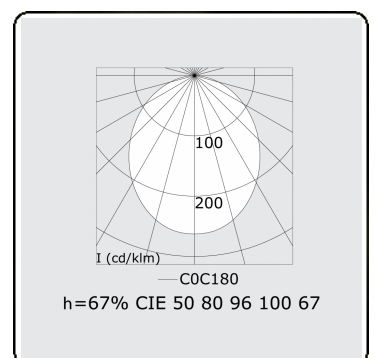

Lichttechnische gegevens

UGR	25,7/26,0
CIE Fluxcode	50 80 96 100 67

Afmetingen

A	2524 mm
---	---------

Opmerkingen

satiné - HO 150mA - RAL

ENERGY

Verkrijgbaar op aanvraag.