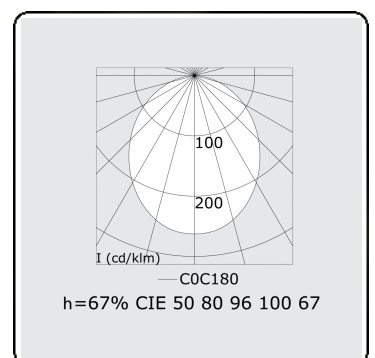

Lichttechnische gegevens

UGR	25,7/26,0
CIE Fluxcode	50 80 96 100 67

Afmetingen

A	844 mm
---	--------

Opmerkingen

satiné - HO 150mA - RAL

ENERGY

Verrijgbaar op aanvraag.