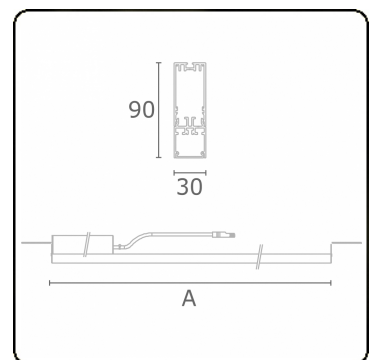

Lichttechnische Daten

UGR	25,7/26,0
CIE Fluxcode	50 80 96 100 67

Abmessungen

A	844 mm
---	--------

Bemerkungen

satiniertes LED Diffusor 150mA

ENERGY

Verrijgbaar op aanvraag.