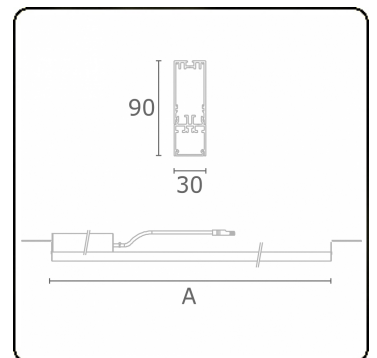

Photometric details

UGR	25,7/26,0
CIE Fluxcode	50 80 96 100 67

Dimensions

A	1964 mm
---	---------

Remarks

satin LED diffusor 150mA

ENERGY

Verrijgbaar op aanvraag.