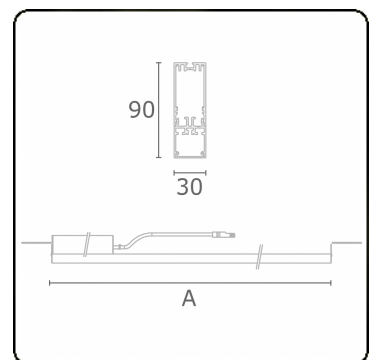

Lichttechnische Daten

UGR	25,7/26,0
CIE Fluxcode	50 80 96 100 67

Abmessungen

A	1964 mm
---	---------

Bemerkungen

satiniertes LED Diffusor 150mA

ENERGY

A
 Verkrijgbaar op aanvraag.
B
 Disponible sur demande.
C
D
 Available on request.
E
F
 Auf Anfrage.
G