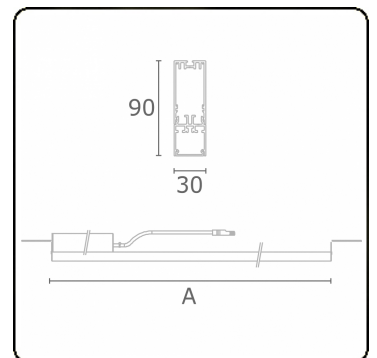

**Photometric details**

UGR	25,7/26,0
CIE Fluxcode	50 80 96 100 67

**Dimensions**

A	2244 mm
---	---------

**Remarks**

satin LED diffuser 150mA

**ENERGY**

A  
 Verkrijgbaar op aanvraag.  
B  
 Disponible sur demande.  
C  
D  
 Available on request.  
E  
F  
 Auf Anfrage.  
G