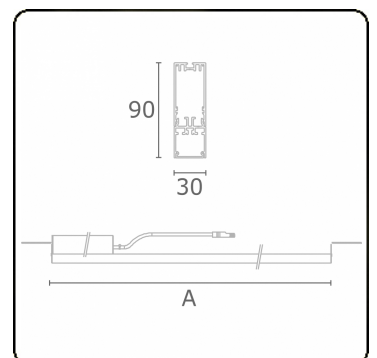

Photometric details

UGR	25,7/26,0
CIE Fluxcode	50 80 96 100 67

Dimensions

A	2244 mm
---	---------

Remarks

satin LED diffusor 150mA

ENERGY

Verrijgbaar op aanvraag.