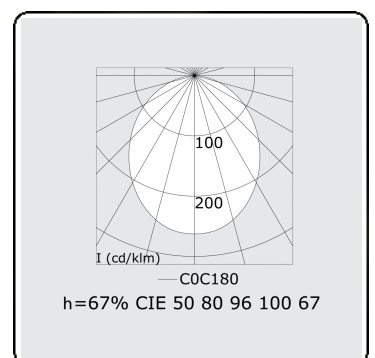

Lichttechnische gegevens

UGR	25,7/26,0
CIE Fluxcode	50 80 96 100 67

Afmetingen

A	1404 mm
---	---------

Opmerkingen

satiné - HO 150mA - RAL

ENERGY

Verrijgbaar op aanvraag.