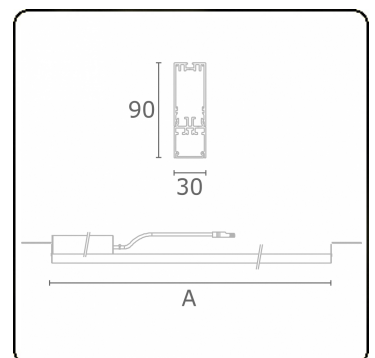

**Lichttechnische Daten**

UGR	25,7/26,0
CIE Fluxcode	50 80 96 100 67

**Abmessungen**

A	1404 mm
---	---------

**Bemerkungen**

satiniertes LED Diffusor 150mA

**ENERGY**

Verrijgbaar op aanvraag.