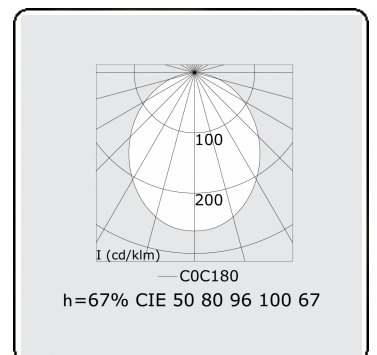

**Lichttechnische gegevens**

UGR	25,7/26,0
CIE Fluxcode	50 80 96 100 67

**Afmetingen**

A	1684 mm
---	---------

**Opmerkingen**

satiné - HO 150mA - RAL

**ENERGY**

Verrijgbaar op aanvraag.