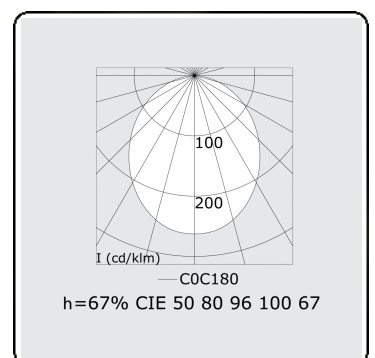

Lichttechnische gegevens

UGR	25,7/26,0
CIE Fluxcode	50 80 96 100 67

Afmetingen

A	2804 mm
---	---------

Opmerkingen

satiné - HO 150mA - RAL

ENERGY

Verkrijgbaar op aanvraag.