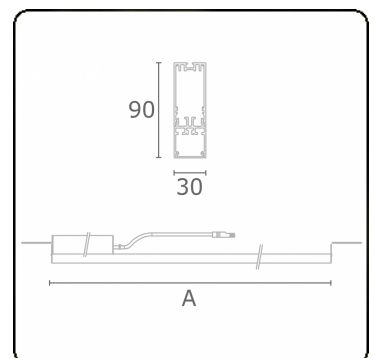

**Lichttechnische Daten**

UGR	25,7/26,0
CIE Fluxcode	50 80 96 100 67

**Abmessungen**

A	2804 mm
---	---------

**Bemerkungen**

satiniertes LED Diffusor 150mA

**ENERGY**

Verrijgbaar op aanvraag.