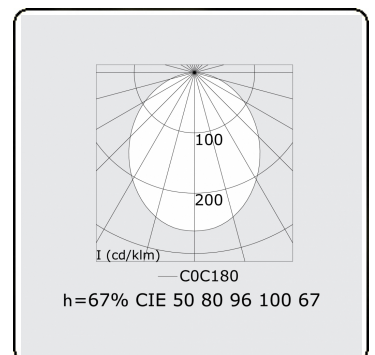

**Lichttechnische Daten**

UGR	25,7/26,0
CIE Fluxcode	50 80 96 100 67

**Abmessungen**

A	2804 mm
---	---------

**Bemerkungen**

satiniertes LED Diffusor 150mA

**ENERGY**

Verrijgbaar op aanvraag.