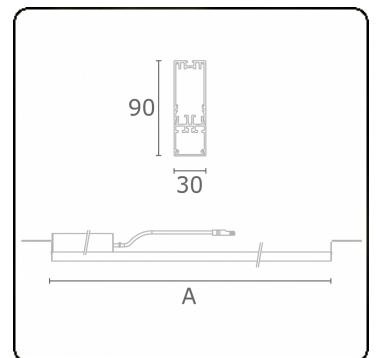

**Photometric details**

UGR	25,7/26,0
CIE Fluxcode	50 80 96 100 67

**Dimensions**

A	2524 mm
---	---------

**Remarks**

satin LED diffuser 150mA emergency module autonomy 1 hour

**ENERGY**

Verrijgbaar op aanvraag.