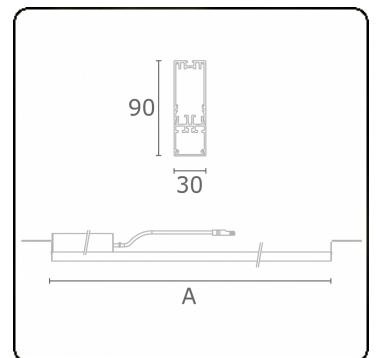

Rekta 30 SAPP - satiniert - HO 150mA - Not - RAL
07.23001593-9999

Leuchtendaten

Montage	Deckeneinbau
Lichtaustritt	Direkt
Leuchten Abdeckung	satinierte Abdeckung
Schutzgrad	IP 20
Gehäuse	Aluminium
Verarbeitung	RAL Farbe nach Wahl
Prüfzeichen	CE, ISO 9001

Elektrische Eigenschaften

Schutzklasse	I
Einspeisung	230V
Vorschaltgerät	Treiber/Stromgesteuert
Notmodul	Autonomie 1 Stunde

Lampeneigenschaften

Lamptyp	LED 3000K
Wattleistung	3,2W
Brutto Lichtstrom	5715
Lichtleistung Leuchte	31,6W
Anzahl	9
Lebensdauer LED Modul	L80/B10 > 72000h
Farbtoleranz	MacAdam 3
CRI	>80

Lichttechnische Daten

UGR	25,7/26,0
CIE Fluxcode	50 80 96 100 67

Abmessungen

A	2524 mm

Bemerkungen

satiniertes LED Diffusor 150mA Notmodul Autonomie 1 Stunde

ENERGY

A
Verkrijgbaar op aanvraag.
B
Disponible sur demande.
C
D
Available on request.
E
F
Auf Anfrage.
G

WXYZ
kWh/1000h

MULTILINE® 2019/2015