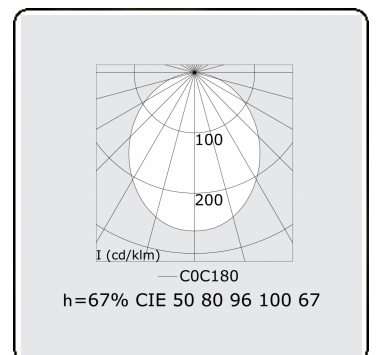

Lichttechnische Daten

UGR	25,7/26,0
CIE Fluxcode	50 80 96 100 67

Abmessungen

A	2524 mm
---	---------

Bemerkungen

satiniertes LED Diffusor 150mA Notmodul Autonomie 1 Stunde

ENERGY

Verrijgbaar op aanvraag.