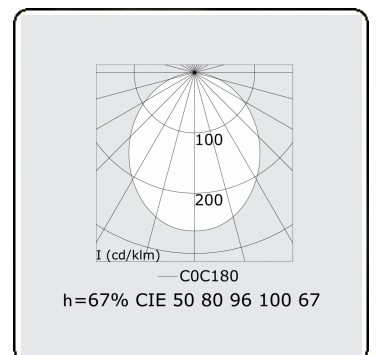

Rekta 30 SAPP - satiniert - HO 150mA - Not - RAL
07.23001593-9999

Leuchtendaten

Montage	Deckeneinbau
Lichtaustritt	Direkt
Leuchten Abdeckung	satinierte Abdeckung
Schutzgrad	IP 20
Gehäuse	Aluminium
Verarbeitung	RAL Farbe nach Wahl
Prüfzeichen	CE, ISO 9001

Elektrische Eigenschaften

Schutzklasse	I
Einspeisung	230V
Vorschaltgerät	Treiber/Stromgesteuert
Notmodul	Autonomie 1 Stunde

Lampeneigenschaften

Lamptyp	LED 3000K
Wattleistung	3,2W
Brutto Lichtstrom	5715
Lichtleistung Leuchte	31,6W
Anzahl	9
Lebensdauer LED Modul	L80/B10 > 72000h
Farbtoleranz	MacAdam 3
CRI	>80

Lichttechnische Daten

UGR	25,7/26,0
CIE Fluxcode	50 80 96 100 67

Abmessungen

A	2524 mm

Bemerkungen

satiniertes LED Diffusor 150mA Notmodul Autonomie 1 Stunde

ENERGY

A
Verkrijgbaar op aanvraag.
B
Disponible sur demande.
C
D
Available on request.
E
F
Auf Anfrage.
G

WXYZ
kWh/1000h

MULTILINE® 2019/2015