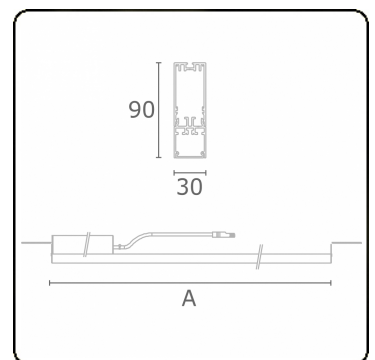

Lichttechnische Daten

UGR	25,7/26,0
CIE Fluxcode	50 80 96 100 67

Abmessungen

A	1404 mm
---	---------

Bemerkungen

satiniertes LED Diffusor 150mA Notmodul Autonomie 1 Stunde

ENERGY

Verrijgbaar op aanvraag.