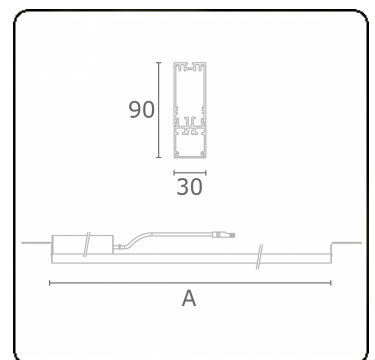

Lichttechnische Daten

| | |
|--------------|-----------------|
| UGR | 25,7/26,0 |
| CIE Fluxcode | 50 80 96 100 67 |

Abmessungen

| | |
|---|---------|
| A | 1684 mm |
|---|---------|

Bemerkungen

satiniertes LED Diffusor 150mA Notmodul Autonomie 1 Stunde