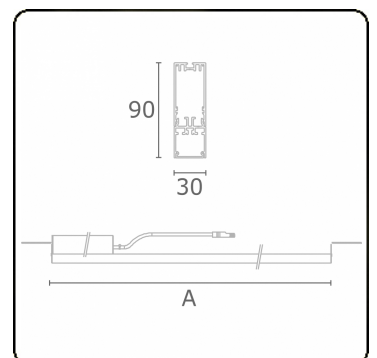

Lichttechnische gegevens

UGR	25,7/26,0
CIE Fluxcode	50 80 96 100 67

Afmetingen

A	1964 mm
---	---------

Opmerkingen

satiné - HO 150mA - Noodmodule 1 uur autonomie - RAL

ENERGY

Verrijgbaar op aanvraag.