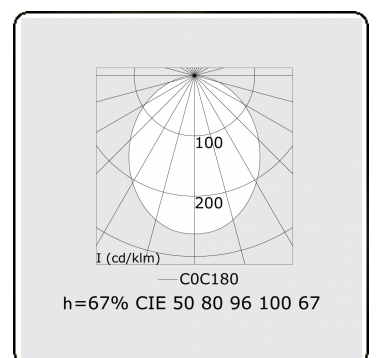

Lichttechnische gegevens

UGR	25,7/26,0
CIE Fluxcode	50 80 96 100 67

Afmetingen

A	1964 mm
---	---------

Opmerkingen

satiné - HO 150mA - Noodmodule 1 uur autonomie - RAL

ENERGY

Verrijgbaar op aanvraag.