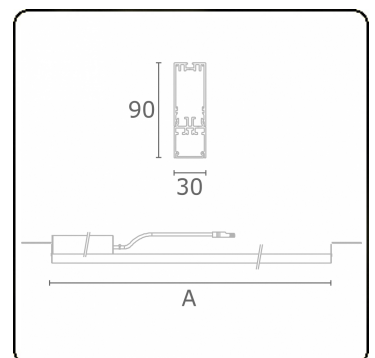

Lichttechnische Daten

UGR	25,7/26,0
CIE Fluxcode	50 80 96 100 67

Abmessungen

A	2244 mm
---	---------

Bemerkungen

satiniertes LED Diffusor 150mA Notmodul Autonomie 1 Stunde

ENERGY

Verrijgbaar op aanvraag.