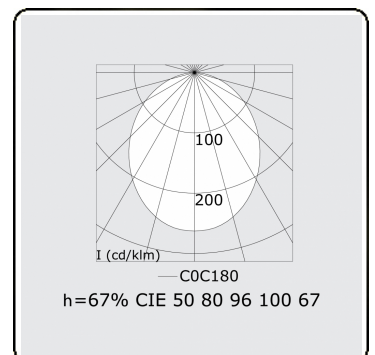

Lichttechnische Daten

UGR	25,7/26,0
CIE Fluxcode	50 80 96 100 67

Abmessungen

A	2244 mm
---	---------

Bemerkungen

satiniertes LED Diffusor 150mA Notmodul Autonomie 1 Stunde

ENERGY

Verrijgbaar op aanvraag.