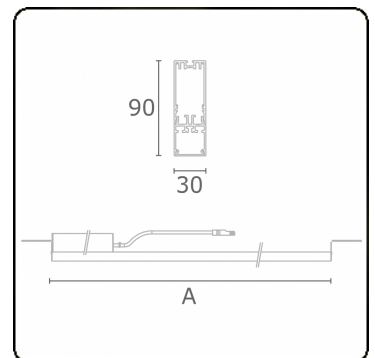

Lichttechnische gegevens

UGR	25,7/26,0
CIE Fluxcode	50 80 96 100 67

Afmetingen

A	2524 mm
---	---------

Opmerkingen

satiné - HO 150mA - Noodmodule 1 uur autonomie - RAL

ENERG

Verrijgbaar op aanvraag.