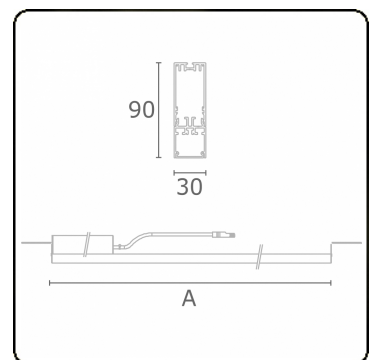

Lichttechnische gegevens

UGR	25,7/26,0
CIE Fluxcode	50 80 96 100 67

Afmetingen

A	2524 mm
---	---------

Opmerkingen

satiné - HO 150mA - Noodmodule 1 uur autonomie - RAL

ENERGY

Verrijgbaar op aanvraag.