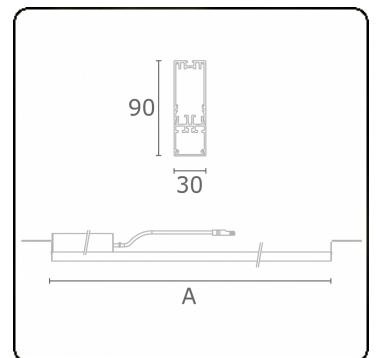

Lichttechnische gegevens

UGR	28,0/28,3
CIE Fluxcode	50 80 96 100 67

Afmetingen

A	844 mm
---	--------

Opmerkingen

satiné - HO 325mA - RAL

ENERGY

Verrijgbaar op aanvraag.