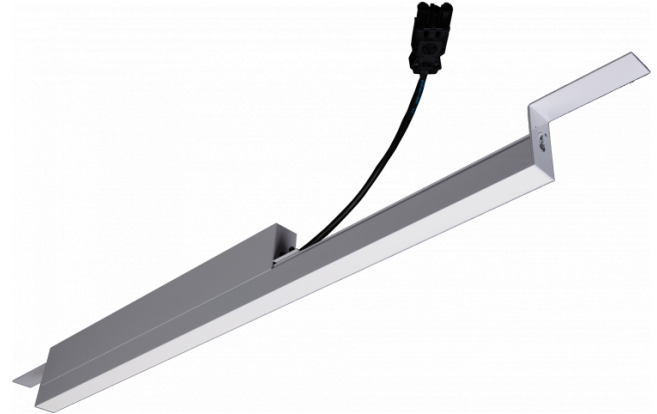

Rekta 30 SAPP - satiné - HO 325mA - RAL
07.23000633-9999

Armatuurgegevens

Montage	Plafondinbouw
Lichtuittreding	Direct
Afscherming	satiné plexi
Beschermingsgraad	IP 20
Behuizing	Aluminium
Afwerking	RAL kleur naar keuze
Keurmerken	CE, ISO 9001

Elektrische Gegevens

Veiligheidsklasse	I
Voeding	230V
Voorschakelapparaat	Stroomvoeding

Lampgegevens

Lamptype	LED 3000K
Wattage	7,2W
Bruto lichtstroom	3840
Armatuur vermogen	23,8W
Aantal	3
Levensduur LED module	L80/B10 > 72000h
Kleurtolerantie	MacAdam 3
CRI	>80

Lichttechnische gegevens

UGR	28,0/28,3
CIE Fluxcode	50 80 96 100 67

Afmetingen

A	844 mm
---	--------

Opmerkingen

satiné - HO 325mA - RAL

ENERGY

Verrijgbaar op aanvraag.