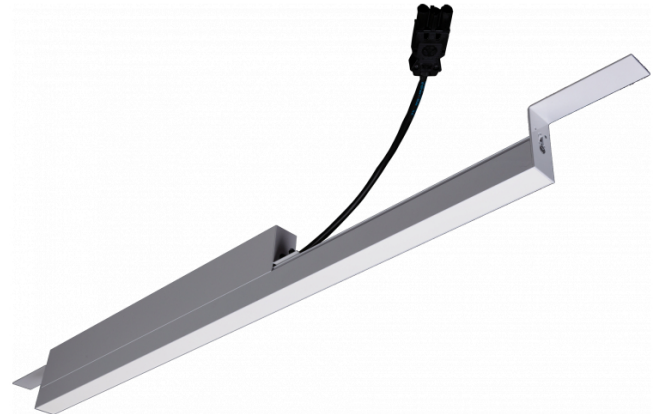

Rekta 30 SAPP - satiné - HO 325mA - RAL
07.23000643-9999

Armatuurgegevens

Montage	Plafondinbouw
Lichtuittreding	Direct
Afscherming	satiné plexi
Beschermingsgraad	IP 20
Behuizing	Aluminium
Afwerking	RAL kleur naar keuze
Keurmerken	CE, ISO 9001

Elektrische Gegevens

Veiligheidsklasse	I
Voeding	230V
Voorschakelapparaat	Stroomvoeding

Lampgegevens

Lamptype	LED 3000K
Wattage	7,2W
Bruto lichtstroom	5120
Armatuur vermogen	31,7W
Aantal	4
Levensduur LED module	L80/B10 > 72000h
Kleurtolerantie	MacAdam 3
CRI	>80

Lichttechnische gegevens

UGR	28,0/28,3
CIE Fluxcode	50 80 96 100 67

Afmetingen

A	1124 mm
---	---------

Opmerkingen

satiné - HO 325mA - RAL

ENERGY

Verkrijgbaar op aanvraag.