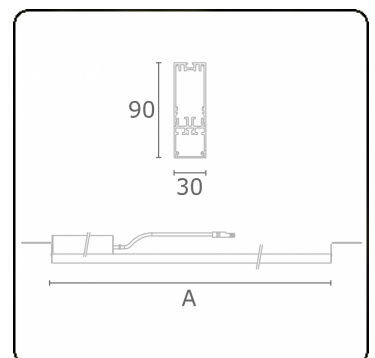

Lichttechnische gegevens

UGR	28,0/28,3
CIE Fluxcode	50 80 96 100 67

Afmetingen

A	1124 mm
---	---------

Opmerkingen

satiné - HO 325mA - RAL

ENERGY

Verkrijgbaar op aanvraag.