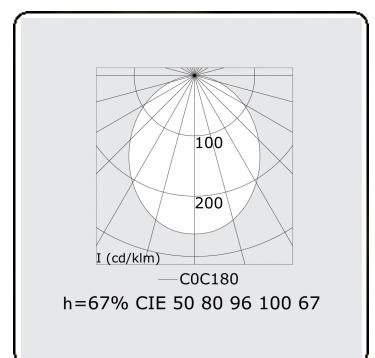

Lichttechnische gegevens

UGR	28,0/28,3
CIE Fluxcode	50 80 96 100 67

Afmetingen

A	1124 mm
---	---------

Opmerkingen

satiné - HO 325mA - RAL

ENERGY

Verkrijgbaar op aanvraag.