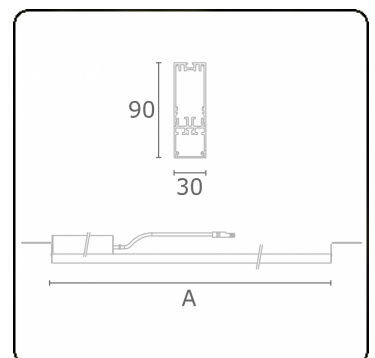

Lichttechnische gegevens

UGR	28,0/28,3
CIE Fluxcode	50 80 96 100 67

Afmetingen

A	1404 mm
---	---------

Opmerkingen

satiné - HO 325mA - RAL

ENERGY

A
 Verkrijgbaar op aanvraag.
B
 Disponible sur demande.
C
D
 Available on request.
E
F
 Auf Anfrage.
G