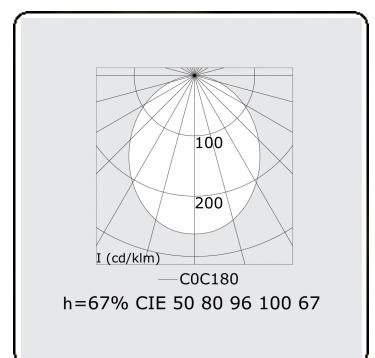

Lichttechnische gegevens

UGR	28,0/28,3
CIE Fluxcode	50 80 96 100 67

Afmetingen

A	1404 mm
---	---------

Opmerkingen

satiné - HO 325mA - RAL

ENERGY

A
 Verkrijgbaar op aanvraag.
B
 Disponible sur demande.
C
D
 Available on request.
E
F
 Auf Anfrage.
G