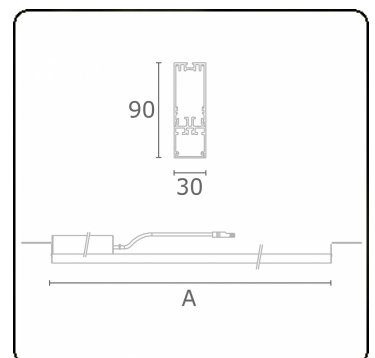

Lichttechnische gegevens

UGR	28,0/28,3
CIE Fluxcode	50 80 96 100 67

Afmetingen

A	1684 mm
---	---------

Opmerkingen

satiné - HO 325mA - RAL

ENERGY

Verkrijgbaar op aanvraag.