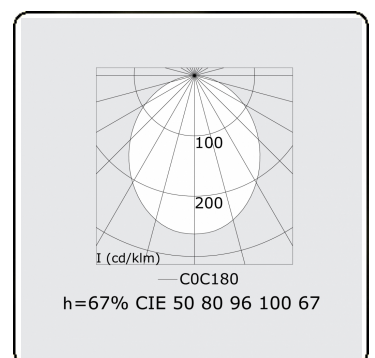

Lichttechnische gegevens

UGR	28,0/28,3
CIE Fluxcode	50 80 96 100 67

Afmetingen

A	1684 mm
---	---------

Opmerkingen

satiné - HO 325mA - RAL

ENERGY

Verkrijgbaar op aanvraag.