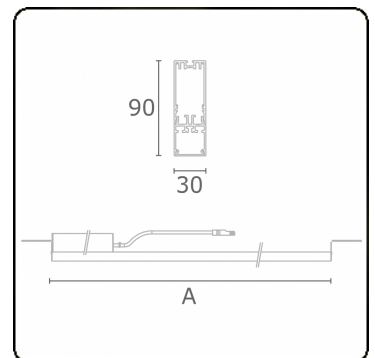

Lichttechnische Daten

UGR	28,0/28,3
CIE Fluxcode	50 80 96 100 67

Abmessungen

A	2804 mm
---	---------

Bemerkungen

satiniertes LED Diffusor 325mA

ENERGY

Verrijgbaar op aanvraag.