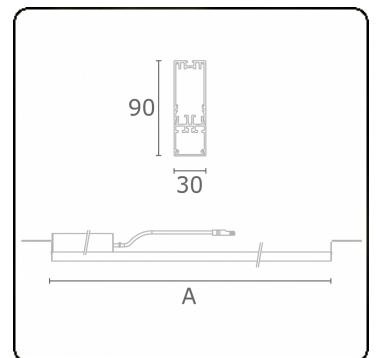

Photometric details

UGR	28,0/28,3
CIE Fluxcode	50 80 96 100 67

Dimensions

A	844 mm
---	--------

Remarks

satin LED diffusor 325mA

ENERGY

Verkrijgbaar op aanvraag.