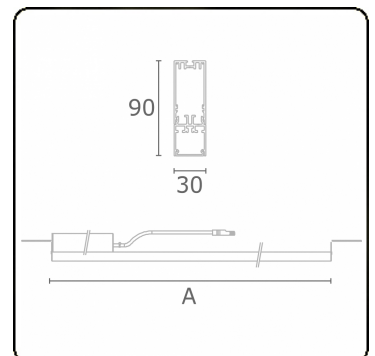

Lichttechnische Daten

UGR	28,0/28,3
CIE Fluxcode	50 80 96 100 67

Abmessungen

A	844 mm
---	--------

Bemerkungen

satiniertes LED Diffusor 325mA

ENERGY

Verrijgbaar op aanvraag.