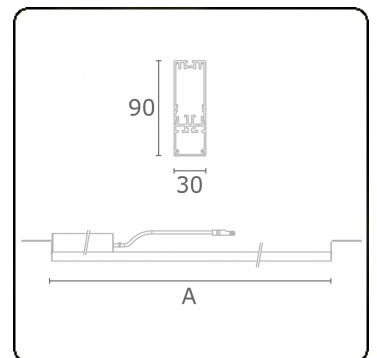

Photometric details

UGR	28,0/28,3
CIE Fluxcode	50 80 96 100 67

Dimensions

A	1684 mm
---	---------

Remarks

satin LED diffusor 325mA

ENERGY

Verrijgbaar op aanvraag.