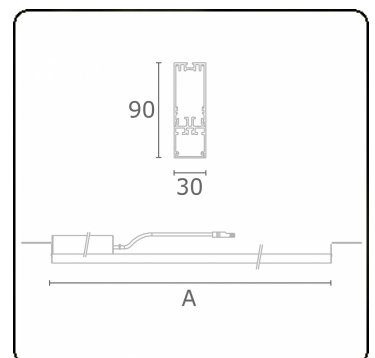

Lichttechnische Daten

UGR	28,0/28,3
CIE Fluxcode	50 80 96 100 67

Abmessungen

A	1684 mm
---	---------

Bemerkungen

satiniertes LED Diffusor 325mA

ENERGY

Verrijgbaar op aanvraag.