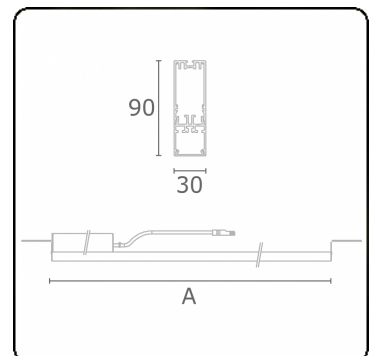

Lichttechnische gegevens

UGR	28,0/28,3
CIE Fluxcode	50 80 96 100 67

Afmetingen

A	2804 mm
---	---------

Opmerkingen

satiné - HO 325mA - RAL

ENERG

Verkrijgbaar op aanvraag.