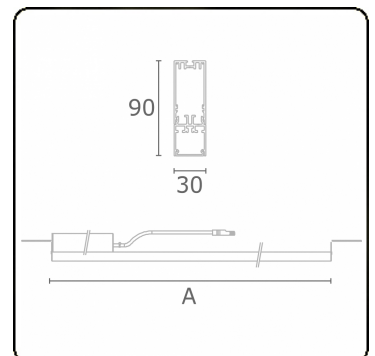

Lichttechnische Daten

UGR	28,0/28,3
CIE Fluxcode	50 80 96 100 67

Abmessungen

A	2804 mm
---	---------

Bemerkungen

satiniertes LED Diffusor 325mA

ENERGY

Verrijgbaar op aanvraag.