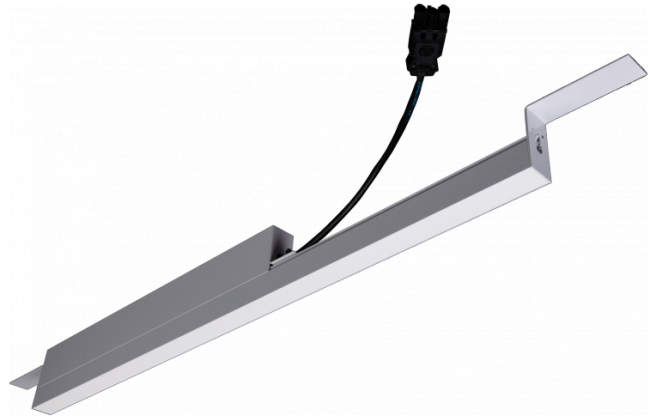

Rekta 30 SAPP - satiniert - HO 325mA - RAL
07.23004623-9999

Leuchtendaten

Montage	Deckeneinbau
Lichtaustritt	Direkt
Leuchten Abdeckung	satinierte Abdeckung
Schutzgrad	IP 20
Gehäuse	Aluminium
Verarbeitung	RAL Farbe nach Wahl
Prüfzeichen	CE, ISO 9001

Elektrische Eigenschaften

Schutzklasse	I
Einspeisung	230V
Vorschaltgerät	Treiber/Stromgesteuert DALI/TD

Lampeneigenschaften

Lamptyp	LED 3000K
Wattleistung	7,2W
Brutto Lichtstrom	2560
Lichtleistung Leuchte	15,8W
Anzahl	2
Lebensdauer LED Modul	L80/B10 > 72000h
Farbtoleranz	MacAdam 3
CRI	>80

Lichttechnische Daten

UGR	28,0/28,3
CIE Fluxcode	50 80 96 100 67

Abmessungen

A	564 mm
---	--------

Bemerkungen

satiniertes LED Diffusor 325mA

ENERGY

Verrijgbaar op aanvraag.