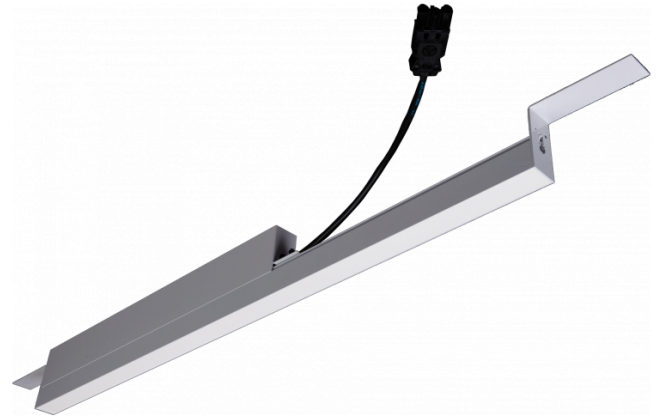

Rekta 30 SAPP - satiniert - HO 325mA - RAL  
07.23004653-9999

**Leuchtendaten**

Montage	Deckeneinbau
Lichtaustritt	Direkt
Leuchten Abdeckung	satinierte Abdeckung
Schutzgrad	IP 20
Gehäuse	Aluminium
Verarbeitung	RAL Farbe nach Wahl
Prüfzeichen	CE, ISO 9001

**Elektrische Eigenschaften**

Schutzklasse	I
Einspeisung	230V
Vorschaltgerät	Treiber/Stromgesteuert DALI/TD

**Lampeneigenschaften**

Lamptyp	LED 3000K
Wattleistung	7,2W
Brutto Lichtstrom	6400
Lichtleistung Leuchte	39,6W
Anzahl	5
Lebensdauer LED Modul	L80/B10 > 72000h
Farbtoleranz	MacAdam 3
CRI	>80

**Lichttechnische Daten**

UGR	28,0/28,3
CIE Fluxcode	50 80 96 100 67

**Abmessungen**

A	1404 mm
---	---------

**Bemerkungen**

satiniertes LED Diffusor 325mA

**ENERGY**

A  
 Verkrijgbaar op aanvraag.  
B  
 Disponible sur demande.  
C  
D  
 Available on request.  
E  
F  
 Auf Anfrage.  
G