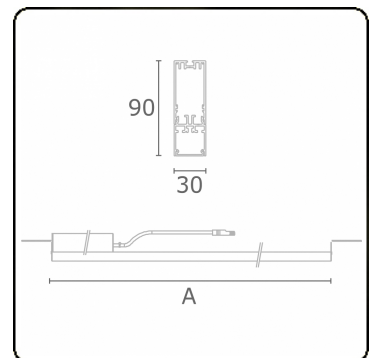

**Lichttechnische Daten**

UGR	28,0/28,3
CIE Fluxcode	50 80 96 100 67

**Abmessungen**

A	1404 mm
---	---------

**Bemerkungen**

satiniertes LED Diffusor 325mA

**ENERGY**

A  
 Verkrijgbaar op aanvraag.  
B  
 Disponible sur demande.  
C  
D  
 Available on request.  
E  
F  
 Auf Anfrage.  
G