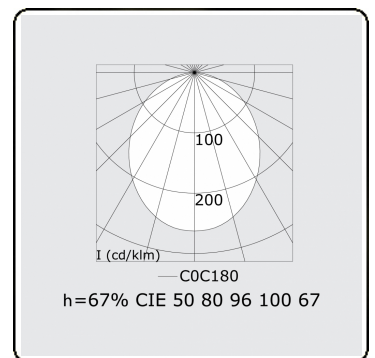

**Lichttechnische Daten**

UGR	28,0/28,3
CIE Fluxcode	50 80 96 100 67

**Abmessungen**

A	1404 mm
---	---------

**Bemerkungen**

satiniertes LED Diffusor 325mA

**ENERGY**

A  
 Verkrijgbaar op aanvraag.  
B  
 Disponible sur demande.  
C  
D  
 Available on request.  
E  
F  
 Auf Anfrage.  
G