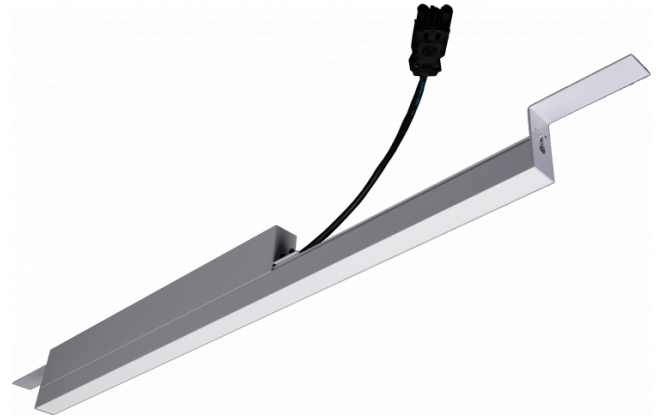

Rekta 30 SAPP - satiné - HO 325mA - RAL
07.23004663-9999

Armatuurgegevens

Montage	Plafondinbouw
Lichtuittreding	Direct
Afscherming	satiné plexi
Beschermingsgraad	IP 20
Behuizing	Aluminium
Afwerking	RAL kleur naar keuze
Keurmerken	CE, ISO 9001

Elektrische Gegevens

Veiligheidsklasse	I
Voeding	230V
Voorschakelapparaat	Stroomvoeding DALI/TD

Lampgegevens

Lamptype	LED 3000K
Wattage	7,2W
Bruto lichtstroom	7680
Armatuur vermogen	47,5W
Aantal	6
Levensduur LED module	L80/B10 > 72000h
Kleurtolerantie	MacAdam 3
CRI	>80

Lichttechnische gegevens

UGR	28,0/28,3
CIE Fluxcode	50 80 96 100 67

Afmetingen

A	1684 mm
---	---------

Opmerkingen

satiné - HO 325mA - RAL

ENERGY

Verkrijgbaar op aanvraag.