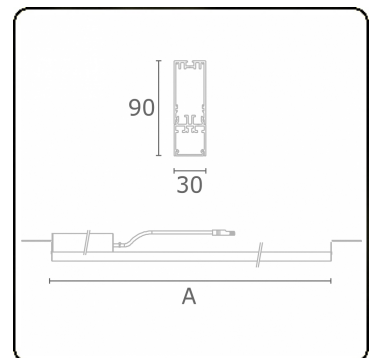

**Lichttechnische Daten**

UGR	28,0/28,3
CIE Fluxcode	50 80 96 100 67

**Abmessungen**

A	1964 mm
---	---------

**Bemerkungen**

satiniertes LED Diffusor 325mA

**ENERGY**

Verrijgbaar op aanvraag.