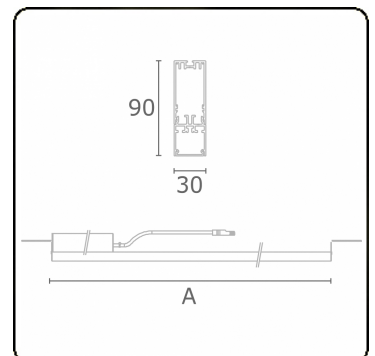

Lichttechnische gegevens

UGR	28,0/28,3
CIE Fluxcode	50 80 96 100 67

Afmetingen

A	2244 mm
---	---------

Opmerkingen

satiné - HO 325mA - RAL

ENERGY

Verkrijgbaar op aanvraag.