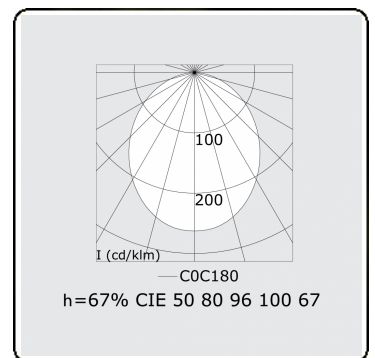

Lichttechnische Daten

UGR	28,0/28,3
CIE Fluxcode	50 80 96 100 67

Abmessungen

A	2804 mm
---	---------

Bemerkungen

satiniertes LED Diffusor 325mA

ENERGY

A
 Verkrijgbaar op aanvraag.
B
 Disponible sur demande.
C
D
 Available on request.
E
F
 Auf Anfrage.
G