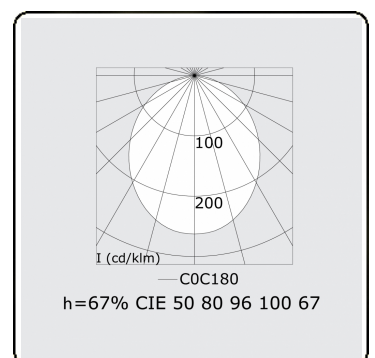

Lichttechnische gegevens

UGR	28,0/28,3
CIE Fluxcode	50 80 96 100 67

Afmetingen

A	844 mm
---	--------

Opmerkingen

satiné - HO 325mA - RAL

ENERGY

A
 Verkrijgbaar op aanvraag.
B
 Disponible sur demande.
C
D
 Available on request.
E
 Auf Anfrage.
F
G