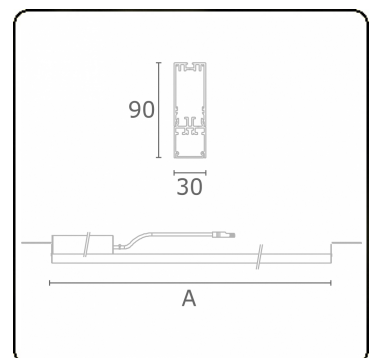

Lichttechnische gegevens

UGR	28,0/28,3
CIE Fluxcode	50 80 96 100 67

Afmetingen

A	844 mm
---	--------

Opmerkingen

satiné - HO 325mA - RAL

ENERGY

A
 Verkrijgbaar op aanvraag.
B
 Disponible sur demande.
C
D
 Available on request.
E
 Auf Anfrage.
F
G