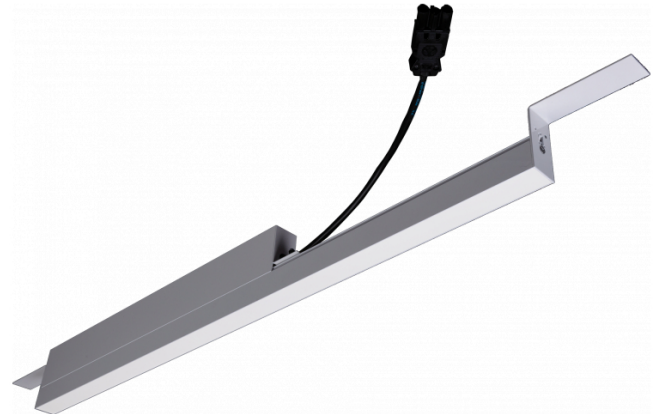

Rekta 30 SAPP - satiné - HO 325mA - RAL
07.23004634-9999

Armatuurgegevens

Montage	Plafondinbouw
Lichtuittreding	Direct
Afscherming	satiné plexi
Beschermingsgraad	IP 20
Behuizing	Aluminium
Afwerking	RAL kleur naar keuze
Keurmerken	CE, ISO 9001

Elektrische Gegevens

Veiligheidsklasse	I
Voeding	230V
Voorschakelapparaat	Stroomvoeding DALI/TD

Lampgegevens

Lamptype	LED 4000K
Wattage	7,2W
Bruto lichtstroom	4020
Armatuur vermogen	23,8W
Aantal	3
Levensduur LED module	L80/B10 > 72000h
Kleurtolerantie	MacAdam 3
CRI	>80

Lichttechnische gegevens

UGR	28,0/28,3
CIE Fluxcode	50 80 96 100 67

Afmetingen

A	844 mm
---	--------

Opmerkingen

satiné - HO 325mA - RAL

ENERGY

A
 Verkrijgbaar op aanvraag.
B
 Disponible sur demande.
C
D
 Available on request.
E
 Auf Anfrage.
F
G