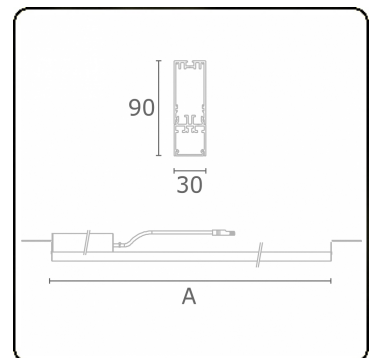

Lichttechnische gegevens

UGR	28,0/28,3
CIE Fluxcode	50 80 96 100 67

Afmetingen

A	1124 mm
---	---------

Opmerkingen

satiné - HO 325mA - RAL

ENERGY

Verkrijgbaar op aanvraag.