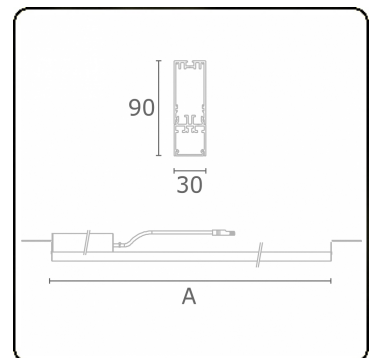

**Lichttechnische gegevens**

UGR	28,0/28,3
CIE Fluxcode	50 80 96 100 67

**Afmetingen**

A	1404 mm
---	---------

**Opmerkingen**

satiné - HO 325mA - RAL

**ENERGY**

A  
 Verkrijgbaar op aanvraag.  
B  
 Disponible sur demande.  
C  
D  
 Available on request.  
E  
F  
 Auf Anfrage.  
G