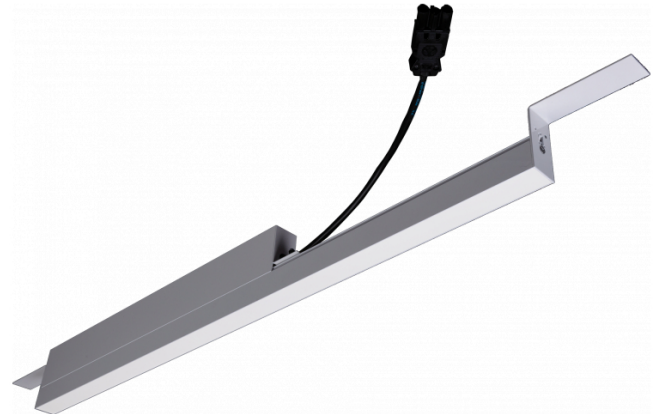

Rekta 30 SAPP - satiniert - HO 325mA - RAL  
07.23004654-9999

**Leuchtendaten**

Montage	Deckeneinbau
Lichtaustritt	Direkt
Leuchten Abdeckung	satinierte Abdeckung
Schutzgrad	IP 20
Gehäuse	Aluminium
Verarbeitung	RAL Farbe nach Wahl
Prüfzeichen	CE, ISO 9001

**Elektrische Eigenschaften**

Schutzklasse	I
Einspeisung	230V
Vorschaltgerät	Treiber/Stromgesteuert DALI/TD

**Lampeneigenschaften**

Lamptyp	LED 4000K
Wattleistung	7,2W
Brutto Lichtstrom	6700
Lichtleistung Leuchte	39,6W
Anzahl	5
Lebensdauer LED Modul	L80/B10 > 72000h
Farbtoleranz	MacAdam 3
CRI	>80

**Lichttechnische Daten**

UGR	28,0/28,3
CIE Fluxcode	50 80 96 100 67

**Abmessungen**

A	1404 mm
---	---------

**Bemerkungen**

satiniertes LED Diffusor 325mA

**ENERGY**

A  
 Verkrijgbaar op aanvraag.  
B  
 Disponible sur demande.  
C  
D  
 Available on request.  
E  
F  
 Auf Anfrage.  
G