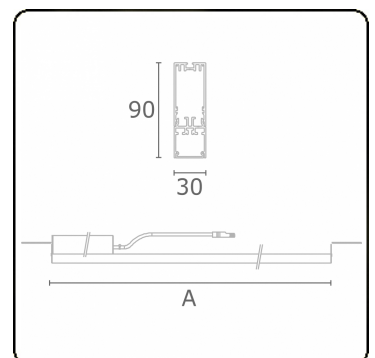

**Lichttechnische Daten**

UGR	28,0/28,3
CIE Fluxcode	50 80 96 100 67

**Abmessungen**

A	1404 mm
---	---------

**Bemerkungen**

satiniertes LED Diffusor 325mA

**ENERGY**

A  
 Verkrijgbaar op aanvraag.  
B  
 Disponible sur demande.  
C  
D  
 Available on request.  
E  
F  
 Auf Anfrage.  
G