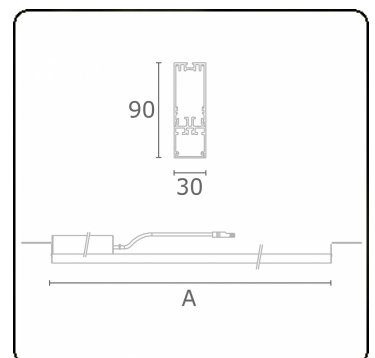

Lichttechnische Daten

UGR	28,0/28,3
CIE Fluxcode	50 80 96 100 67

Abmessungen

A	1404 mm
---	---------

Bemerkungen

satiniertes LED Diffusor 325mA

ENERGY

Verrijgbaar op aanvraag.