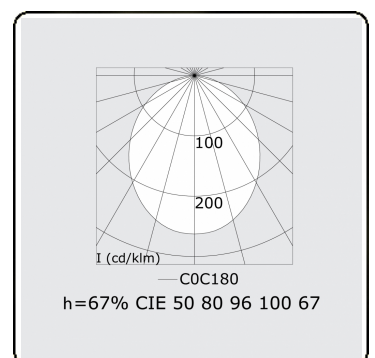

Lichttechnische gegevens

UGR	28,0/28,3
CIE Fluxcode	50 80 96 100 67

Afmetingen

A	2244 mm
---	---------

Opmerkingen

satiné - HO 325mA - RAL

ENERGY

Verrijgbaar op aanvraag.