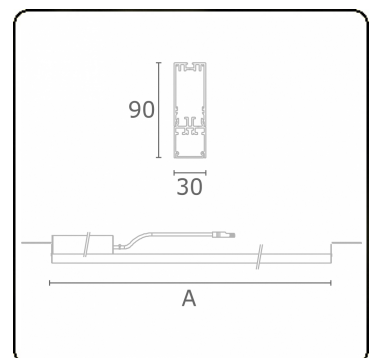

Lichttechnische gegevens

UGR	28,0/28,3
CIE Fluxcode	50 80 96 100 67

Afmetingen

A	2244 mm
---	---------

Opmerkingen

satiné - HO 325mA - RAL

ENERGY

Verrijgbaar op aanvraag.